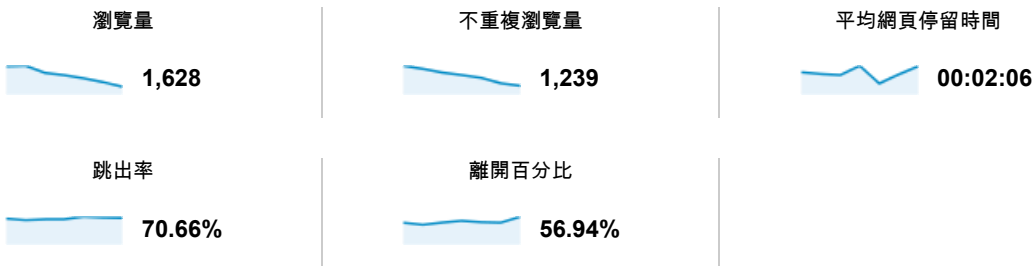

http://ep.tku.edu.tw - http://ep.tku.edu.tw
ep.tku.edu.tw [預設]

2013/3/25 - 2013/3/31

內容總覽

● 瀏覽量百分比: 100.00%

總覽

這個網站的網頁一共獲得了 1,628 次瀏覽

網頁	瀏覽量	% 瀏覽量
1. /	878	53.93%
2. /index_detail.aspx?srv=3	105	6.45%
3. /index.aspx	70	4.30%
4. /index_detail_share.aspx?id=537C19E76E8126BF	47	2.89%
5. /analytics_Summary.aspx	28	1.72%
6. /index_detail.aspx?srv=2	27	1.66%
7. /tkustudentlink.aspx	26	1.60%
8. /index_detail_share.aspx?id=76C75A01AB9782D1	20	1.23%
9. /index_detail.aspx?srv=3&category=17	18	1.11%
10. /index_detail_share.aspx?id=06351F2530BE347B	15	0.92%